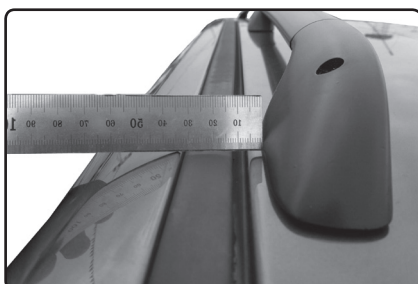

Podélný střešní nosič se instaluje na vnitřní stranu od podélné střešní lišty vozu.

Zadní patku umístěte 25 mm od zadní hrany střechy.

Zadní patku umístěte 7mm od hrany podélné střešní lišty vozu.

Přední patku umístěte 7mm od hrany podélné střešní lišty vozu.