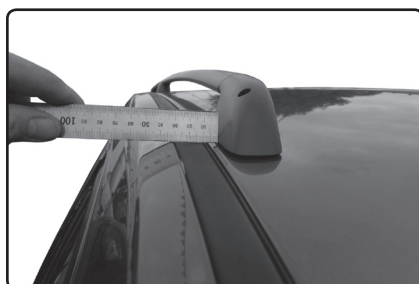

Přední patku umístěte 7mm od hrany podélné střešní lišty vozu.