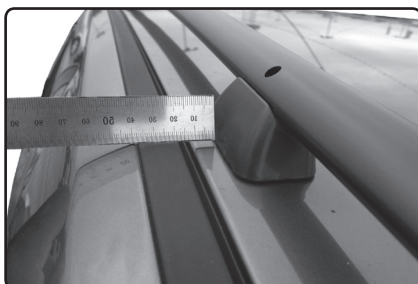

Podélný střešní nosič se instaluje na vnitřní stranu od podélné střešní lišty vozu.

Zadní patku umístěte 25 mm od zadní hrany střechy.

Zadní patku umístěte 7mm od hrany podélné střešní lišty vozu.

Přední patku umístěte 7mm od hrany podélné střešní lišty vozu.