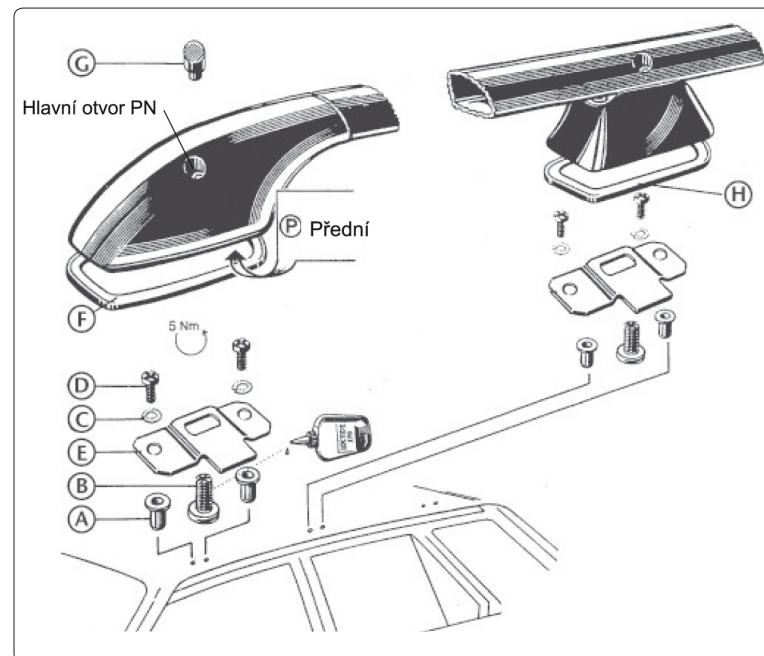

Podélný střešní nosič se instaluje na vnitřní stranu od podélné střešní lišty vozu.

Zadní patku umístěte 25 mm od zadní hrany střechy.

Zadní patku umístěte 7mm od hrany podélné střešní lišty vozu.

Přední patku umístěte 7mm od hrany podélné střešní lišty vozu.

Střední patku umístěte 12mm od hrany podélné střešní lišty vozu.

Označení	Název dílu	Počet kusů
A	Nýtovací matice	12
B	Centrální šroub	6
C	Podložka	12
D	Šroub M5	12
E	Upínací plech	6
F	Plastová podložka	4
G	Záslepka	6
H	Plastová podložka střední	2