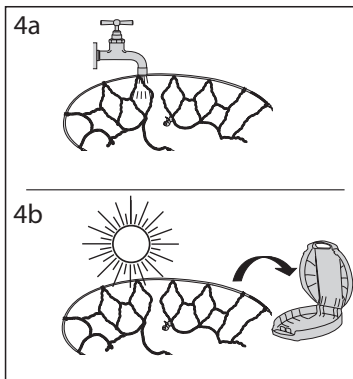

MONTÁŽNÍ NÁVOD

19 800 378

VOLITELNÉ

VOLITELNÉ

INSTRUKCE A DOPORUČENÍ

Thule S.p.A. Viale Lombardia, 8
23847 Molteno - ITALY
www.thule.com