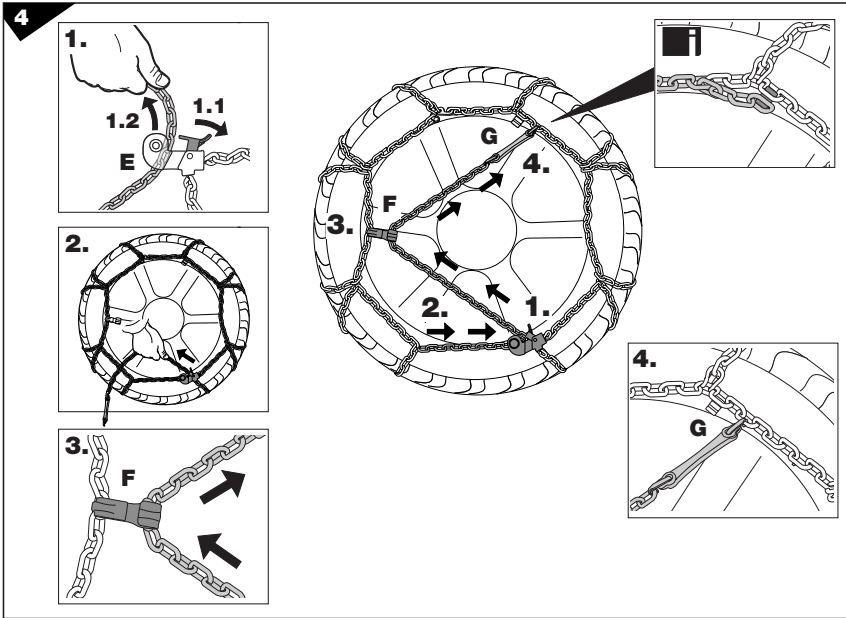

MONTÁŽNÍ NÁVOD

19 800 378

VOLITELNÉ

VOLITELNÉ

INSTRUKCE A DOPORUČENÍ

Thule S.p.A. Viale Lombardia, 8
23847 Molteno - ITALY
www.thule.com