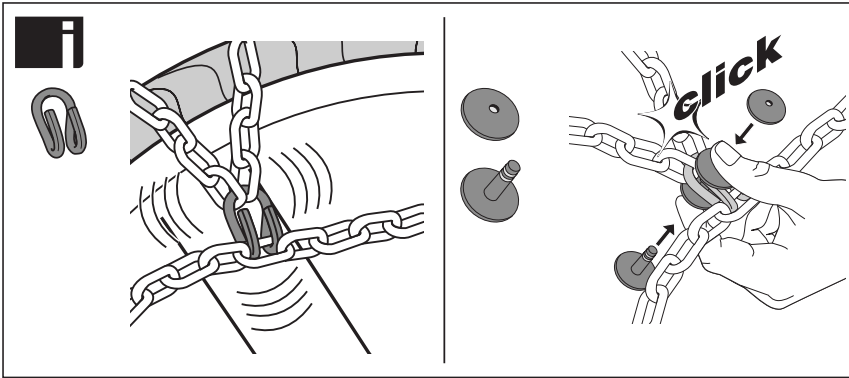

MONTÁŽNÍ NÁVOD

19 800 378

VOLITELNÉ

VOLITELNÉ

INSTRUKCE A DOPORUČENÍ

Thule S.p.A. Viale Lombardia, 8
23847 Molteno - ITALY
www.thule.com