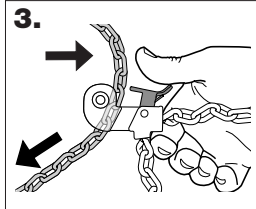

MONTÁŽNÍ NÁVOD

19 800 378

VOLITELNÉ

VOLITELNÉ

INSTRUKCE A DOPORUČENÍ

Thule S.p.A. Viale Lombardia, 8
23847 Molteno - ITALY
www.thule.com