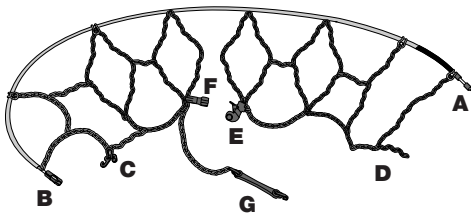

MONTÁŽNÍ NÁVOD

19 800 378

VOLITELNÉ

VOLITELNÉ

INSTRUKCE A DOPORUČENÍ

Thule S.p.A. Viale Lombardia, 8
23847 Molteno - ITALY
www.thule.com