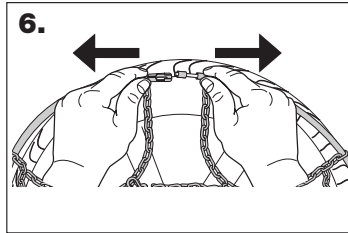

MONTÁŽNÍ NÁVOD

19 800 378

VOLITELNÉ

VOLITELNÉ

INSTRUKCE A DOPORUČENÍ

Thule S.p.A. Viale Lombardia, 8
23847 Molteno - ITALY
www.thule.com