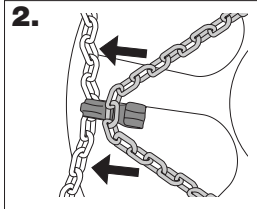

MONTÁŽNÍ NÁVOD

19 800 378

VOLITELNÉ

VOLITELNÉ

INSTRUKCE A DOPORUČENÍ

Thule S.p.A. Viale Lombardia, 8
23847 Molteno - ITALY
www.thule.com