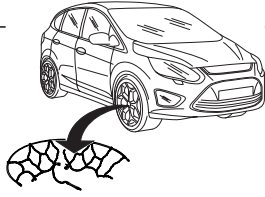

MONTÁŽNÍ NÁVOD

19 800 378

VOLITELNÉ

VOLITELNÉ

INSTRUKCE A DOPORUČENÍ

Thule S.p.A. Viale Lombardia, 8
23847 Molteno - ITALY
www.thule.com