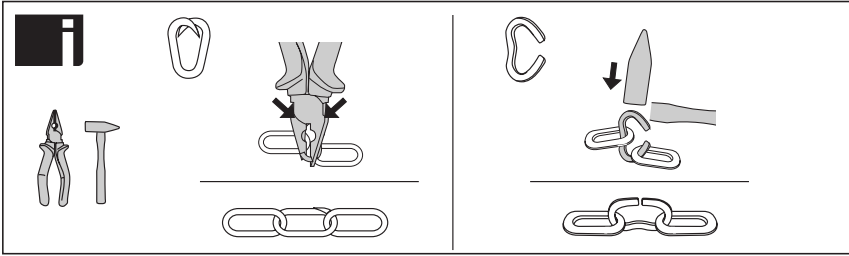

MONTÁŽNÍ NÁVOD

19 800 378

VOLITELNÉ

VOLITELNÉ

INSTRUKCE A DOPORUČENÍ

Thule S.p.A. Viale Lombardia, 8
23847 Molteno - ITALY
www.thule.com