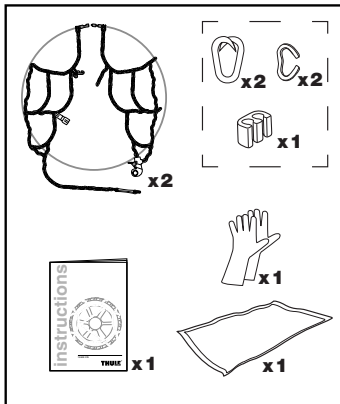

MONTÁŽNÍ NÁVOD

19 800 378

VOLITELNÉ

VOLITELNÉ

INSTRUKCE A DOPORUČENÍ

Thule S.p.A. Viale Lombardia, 8
23847 Molteno - ITALY
www.thule.com