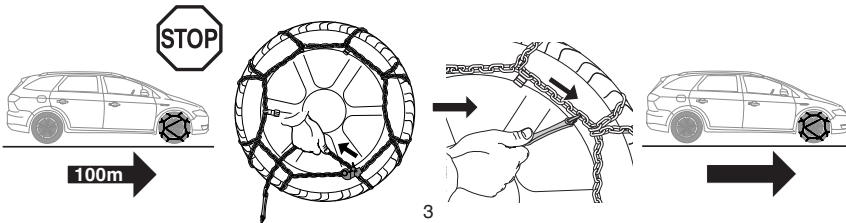

MONTÁŽNÍ NÁVOD

19 800 378

VOLITELNÉ

VOLITELNÉ

INSTRUKCE A DOPORUČENÍ

Thule S.p.A. Viale Lombardia, 8
23847 Molteno - ITALY
www.thule.com