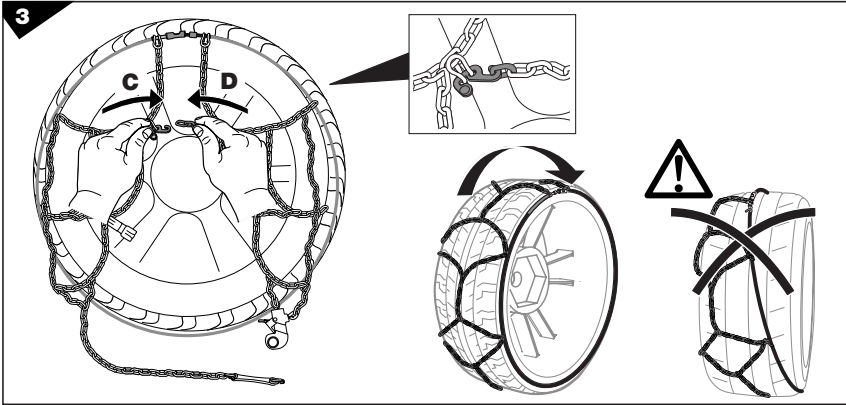

MONTÁŽNÍ NÁVOD

19 800 378

VOLITELNÉ

VOLITELNÉ

INSTRUKCE A DOPORUČENÍ

Thule S.p.A. Viale Lombardia, 8
23847 Molteno - ITALY
www.thule.com