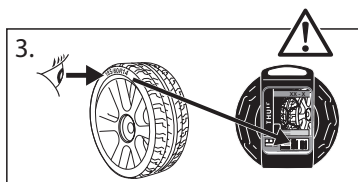

MONTÁŽNÍ NÁVOD

19 800 378

VOLITELNÉ

VOLITELNÉ

INSTRUKCE A DOPORUČENÍ

Thule S.p.A. Viale Lombardia, 8
23847 Molteno - ITALY
www.thule.com