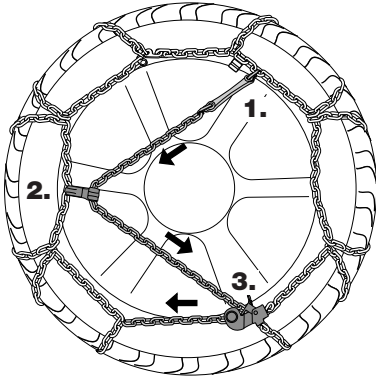

MONTÁŽNÍ NÁVOD

19 800 378

VOLITELNÉ

VOLITELNÉ

INSTRUKCE A DOPORUČENÍ

Thule S.p.A. Viale Lombardia, 8
23847 Molteno - ITALY
www.thule.com