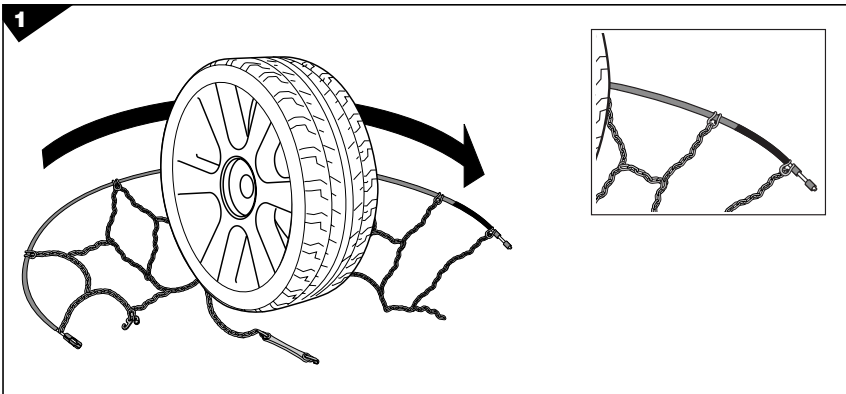

MONTÁŽNÍ NÁVOD

19 800 378

VOLITELNÉ

VOLITELNÉ

INSTRUKCE A DOPORUČENÍ

Thule S.p.A. Viale Lombardia, 8
23847 Molteno - ITALY
www.thule.com