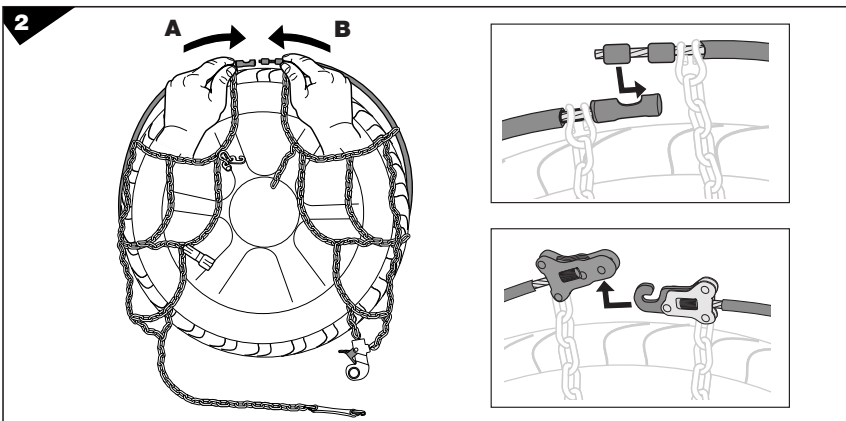

MONTÁŽNÍ NÁVOD

19 800 378

VOLITELNÉ

VOLITELNÉ

INSTRUKCE A DOPORUČENÍ

Thule S.p.A. Viale Lombardia, 8
23847 Molteno - ITALY
www.thule.com