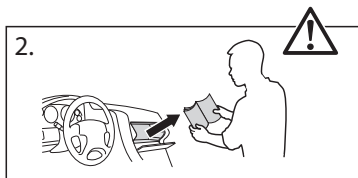

MONTÁŽNÍ NÁVOD

19 800 378

VOLITELNÉ

VOLITELNÉ

INSTRUKCE A DOPORUČENÍ

Thule S.p.A. Viale Lombardia, 8
23847 Molteno - ITALY
www.thule.com