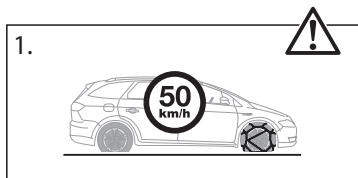

MONTÁŽNÍ NÁVOD

19 800 378

VOLITELNÉ

VOLITELNÉ

INSTRUKCE A DOPORUČENÍ

Thule S.p.A. Viale Lombardia, 8
23847 Molteno - ITALY
www.thule.com