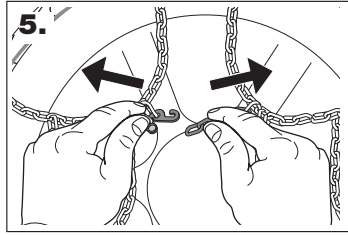

MONTÁŽNÍ NÁVOD

19 800 378

VOLITELNÉ

VOLITELNÉ

INSTRUKCE A DOPORUČENÍ

Thule S.p.A. Viale Lombardia, 8
23847 Molteno - ITALY
www.thule.com