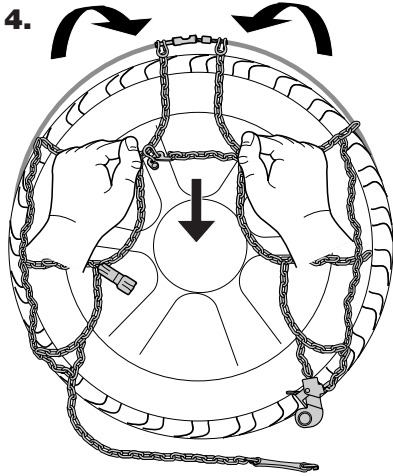

MONTÁŽNÍ NÁVOD

19 800 378

VOLITELNÉ

VOLITELNÉ

INSTRUKCE A DOPORUČENÍ

Thule S.p.A. Viale Lombardia, 8
23847 Molteno - ITALY
www.thule.com