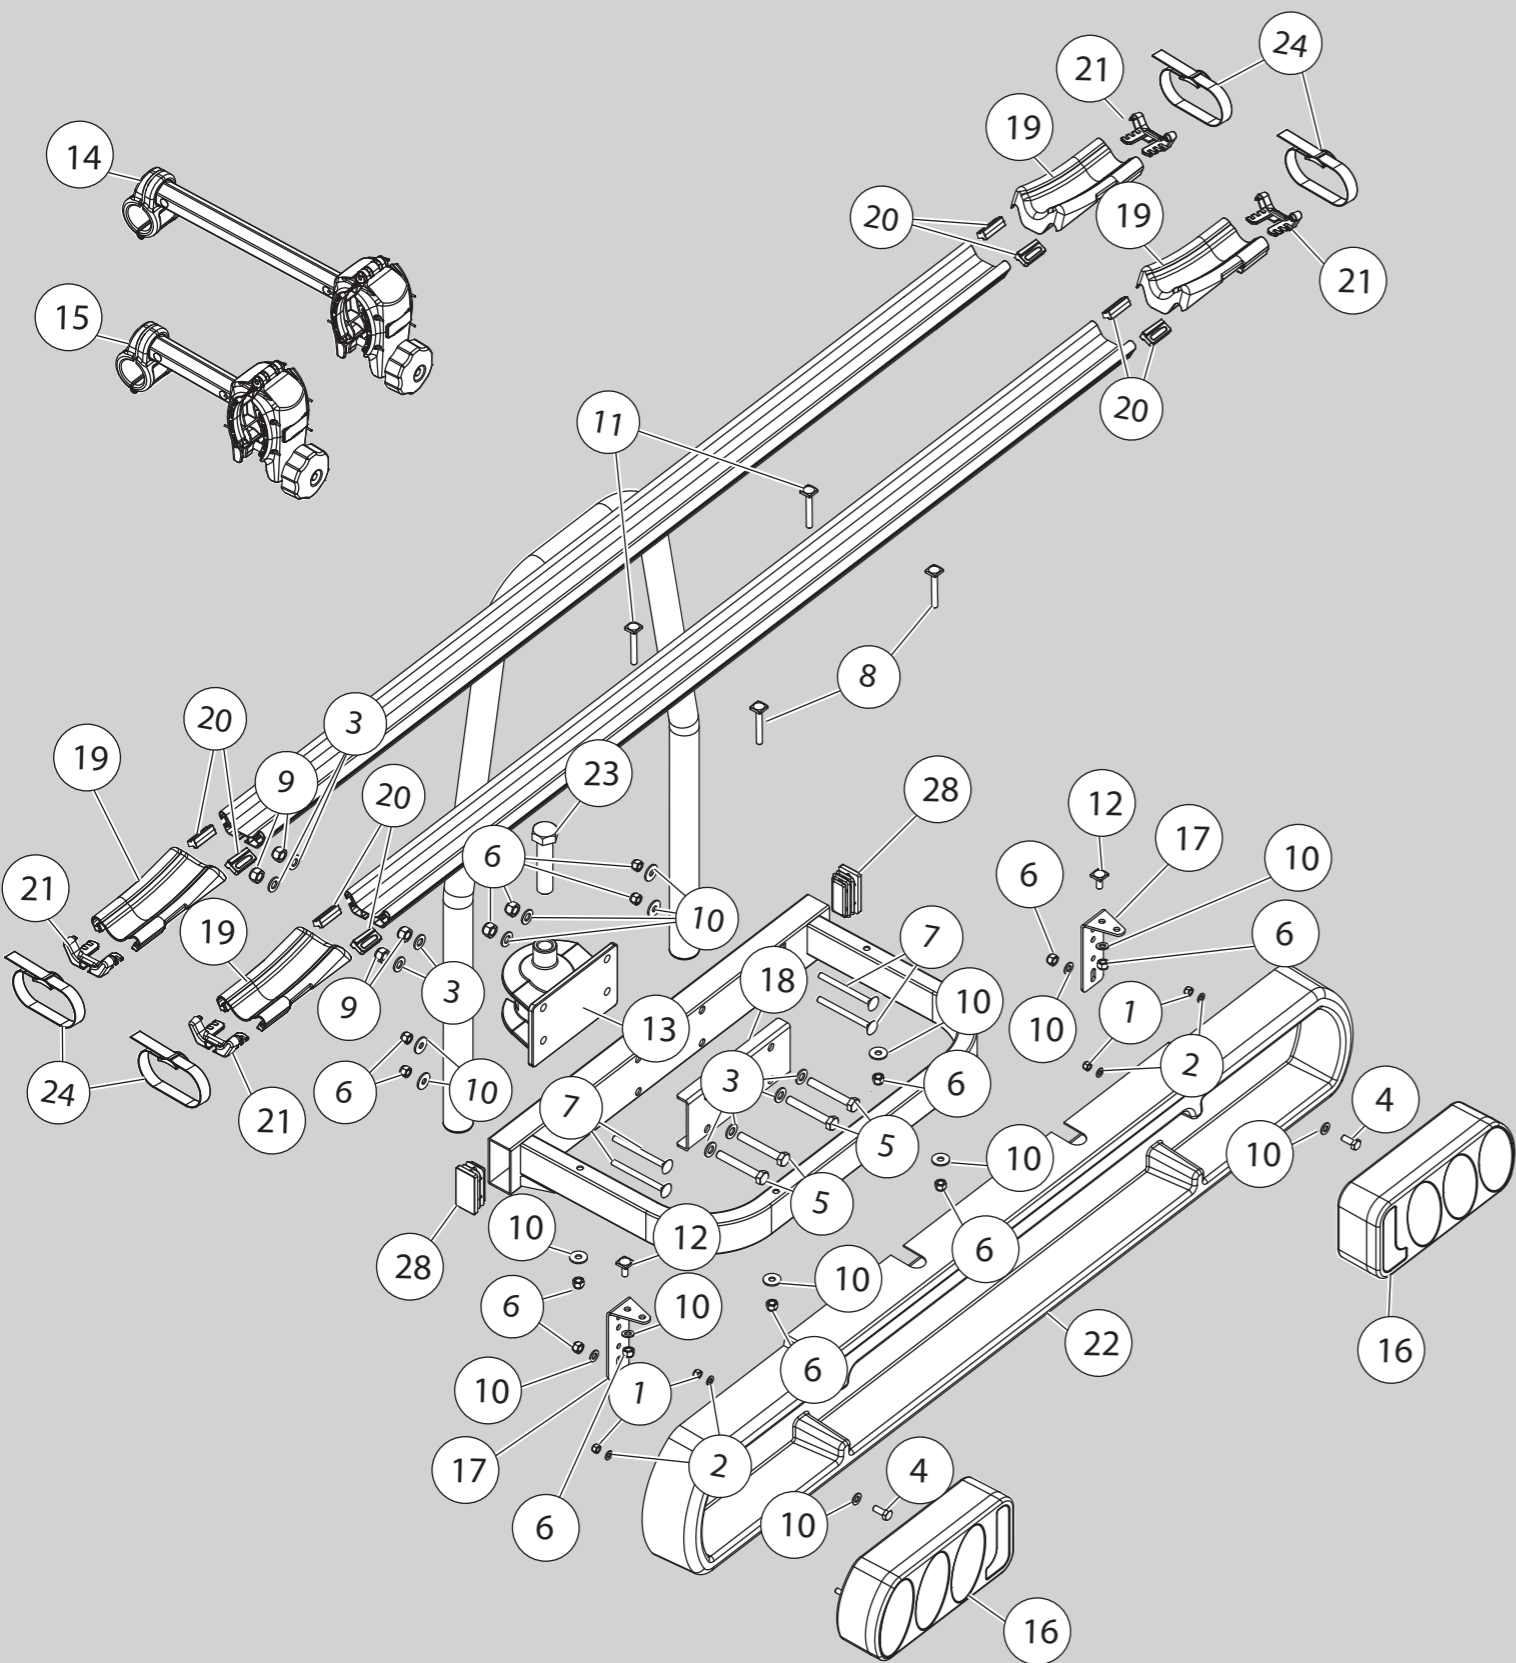

RACE 2 / PROJECT TILTING 2

PORTABICI / BIKE CARRIER / PORTABICILETAS / FAHRRADTRÄGER / 自行车架

N		Q	Q	CODE
		RACE 2	PROJECT TILTING 2	
1	M6	4	4	700002800000
2	M5	4	4	
3	M8	8	8	
4	M6X14	2	2	
5	M8X50	4	4	
6	M6	12	12	700002300000
7	M6X70	4	4	
8	6X50	2	2	
9	M8	4	4	700002900000
10	M6X18	14	14	
11	6X60	2	2	
12	6X14	2	2	
13	Bracket	1	-	
14	Bike holder assembly	1	1	700003100000
15	Bike holder assembly	1	1	700003200000
16	Light assembly	1	1	700003300000
17	Bracket	2	2	700003400000
18	Bracket	1	1	700003500000
19	Bracket	1	1	700003800000

N		Q	Q	CODE
		RACE 2	PROJECT TILTING 2	
20	Bracket	2	2	700003800000
21	Bracket	2	2	700003900000
22	Bracket	1	1	700004000000
23	Bracket	1	1	700004100000
24	Bracket	3	3	700003600000
25	Cable	1	1	700001100000
26	Bracket	-	1	700011500000
27	Bracket	-	1	700004300000
28	Bracket	2	2	700003700000