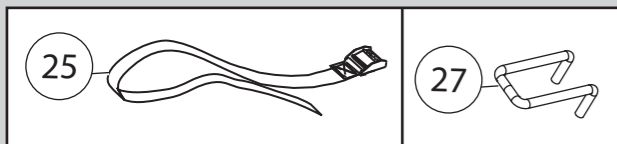

RACE 2 / PROJECT TILTING 2

PORTABICI / BIKE CARRIER / PORTABICILETAS / FAHRRADTRÄGER / 自行车架

N		Q	Q	CODE
		RACE 2	PROJECT TILTING 2	
1	M6	4	4	700002800000
2	M5	4	4	
3	M8	8	8	
4	M6X14	2	2	
5	M8X50	4	4	
6	M6	12	12	700002300000
7	M6X70	4	4	
8	6X50	2	2	
9	M8	4	4	700002900000
10	M6X18	14	14	
11	6X60	2	2	
12	6X14	2	2	
13	Bracket	1	-	
14	Bike holder assembly	1	1	700003100000
15	Bike holder assembly	1	1	700003200000
16	Light assembly	1	1	700003300000
17	Bracket	2	2	700003400000
18	Bracket	1	1	700003500000
19	Bracket	1	1	700003800000